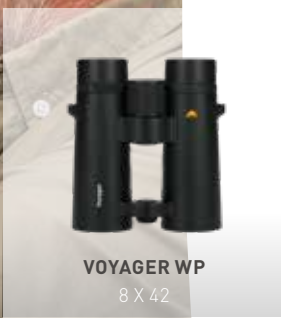

De open brug-constructie maakt de Wild Boar bovendien fijn hanteerbaar. De kijker is voor een 56mm heel compact gebouwd waarmee het gewicht aangenaam laag blijft: slechts 1037gr. Dat maakt deze robuuste specialist ook geschikt voor universeel gebruik. Exclusief voor jachtwinkels.

Modellen

8x56

INCLUSIEF TAS EN RIEM

WILDBOAR HD

8X42 HD

WILDBOAR HD

10X42 HD

VOYAGER WP
10 X 34